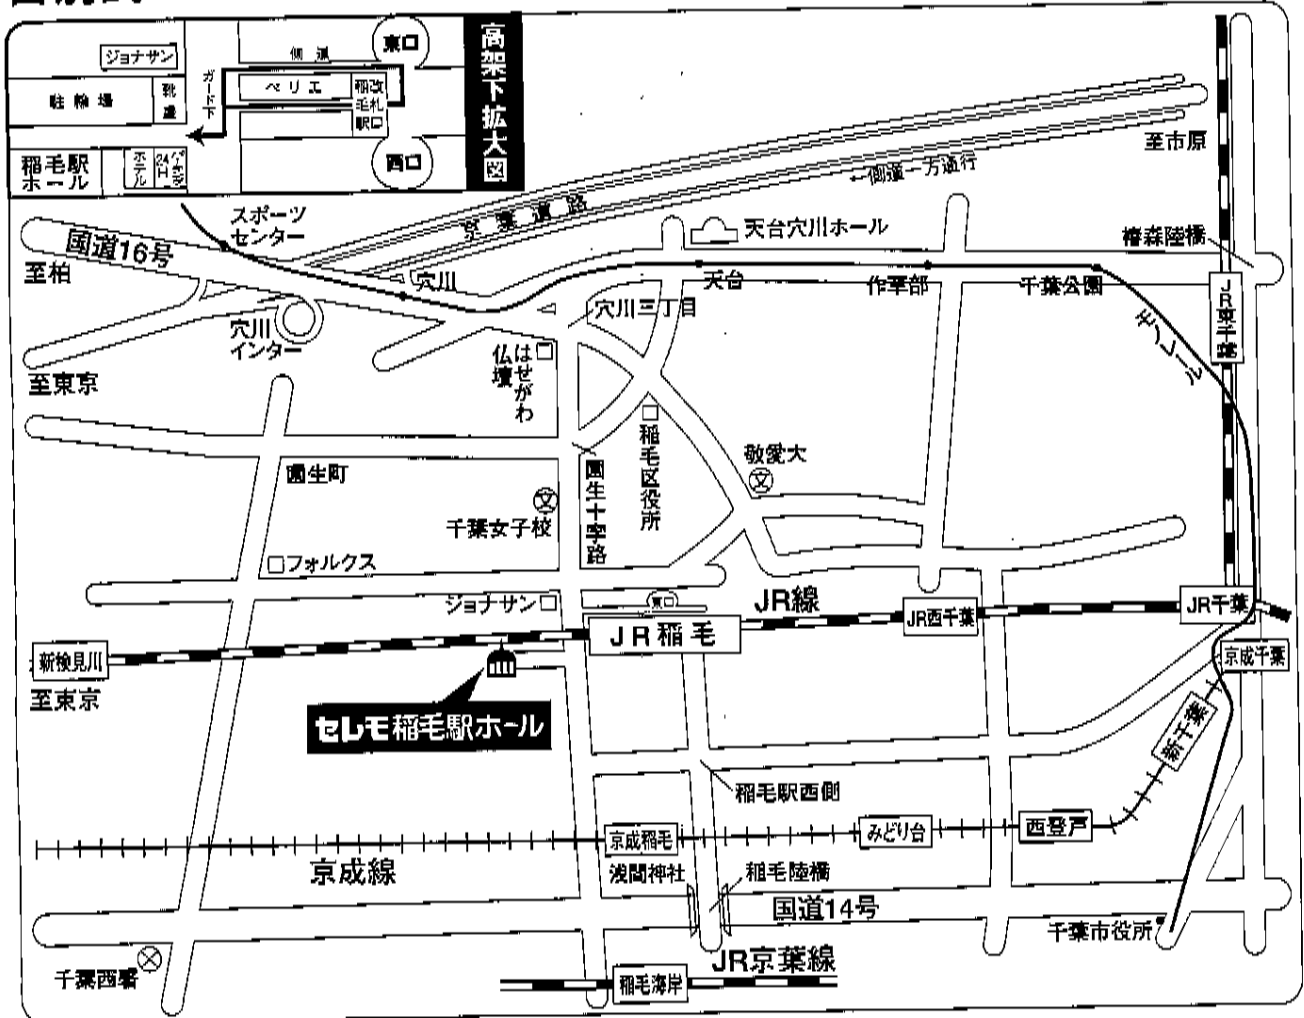

# 大塚家葬儀日程

故 **大塚 毅** 儀 喪主 **大塚 昭夫** 様

通夜 3月 11日(日) 17時00分~

葬儀 3月 12日(月) 11時30分~12時30分

告別式

〈 電車 〉 JR 稲毛駅ペリエ (ショッピングセンター) 側改札を出て、ペリエの中を通り (AM10時~PM8時まで利用可能) ガード下向かって左の側道に入る  
 (朝10時前は、駅東口に出て左側道からガード下入る) 注意 西口からは遠回りになります

- 〈 車 〉
- 東京方面 : 京葉道路穴川インター料金所を左方向に出て、国道16号の信号を右折し穴川三丁目十字路右折後、稲毛駅方面に直進しJR高架下くぐりすぐ24Hパーキングを右に入り左側
  - 市原方面 : 京葉道路穴川出口より側道沿いに直進し、穴川インター千葉方面に出て16号の信号を左折し穴川三丁目十字路右折後、稲毛駅方面に直進しJR高架下くぐりすぐ24Hパーキングを右に入り左側
  - 稲毛海岸方面 : 国道14号線浅間神社交差点稲毛方面に直進し、京成稲毛駅踏切りすぎJR高架下手前24Hパーキングを左折後左側
  - 柏方面 : 国道16号千葉方面に向かい穴川インターすぎ穴川三丁目十字路右折し、稲毛駅方面に直進し、JR高架下くぐりすぐ24Hパーキングを右に入り左側